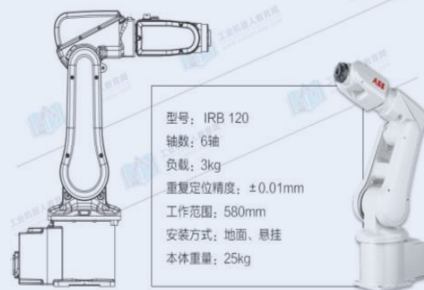

## 02 工业机器人编程与操作实训室

主要进行工业机器人的编程、调试和系统集成等相关教学内容，通过在该实训室的学习学生将具备扎实的工业机器人编程和调试能力

工业机器人

ABB IRB 120