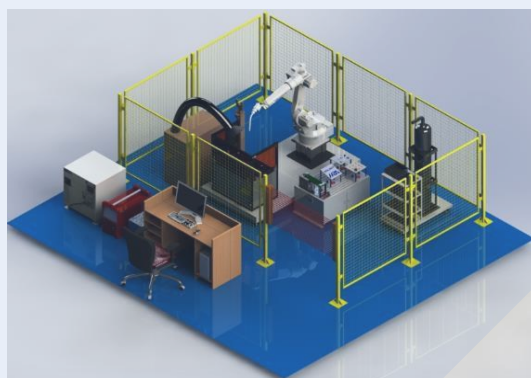

工业机器人焊接工作站

该工作站将工业焊接过程中常用的功能模块进行集成应用，让学生了解目前工业焊接加工制造领域主流的自动化加工设备，通过深入的学习可以让学生掌握去焊接机器人的操作、调试、保养维护等专业技能，学习工业机器人综合应用技能，从而增加学生的就业竞争力。