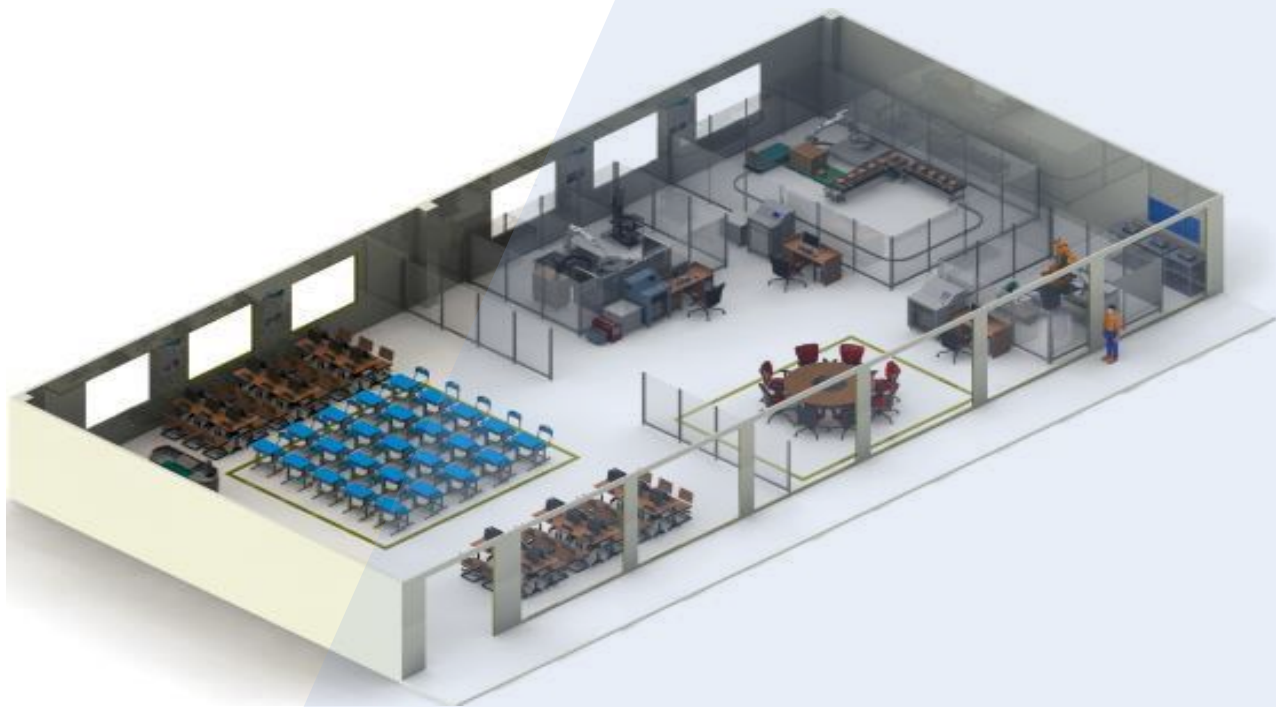

### 工业机器人技能考核台

工业机器人技能考核实训台，选用紧凑型 ABB 工业六轴机器人，结合丰富的周边自动化机构，可以实现机器人基础教学、搬运、伺服应用、机器视觉等常用工业应用教学。

系统采用模块式设计，每个模块都可独立安装和组合使用，需要进行不同实验切换时，只需在对应硬件模块上进行机器人示教编程，即可进行相应的功能教学，实现一机多用，方便不同实验灵活切换。各模块的组合安装方式达到 210 种以上，为技能考核和灵活教学提供了良好的条件。

## 03 工业机器人工作站系统集成实训室

以培养高职学生面向实际工业生产的能力，培养学生对工业机器人在主流行业应用的工艺掌握，实现“校中厂”的教学效果，学生与岗位间的无缝对接，提升就业竞争力。