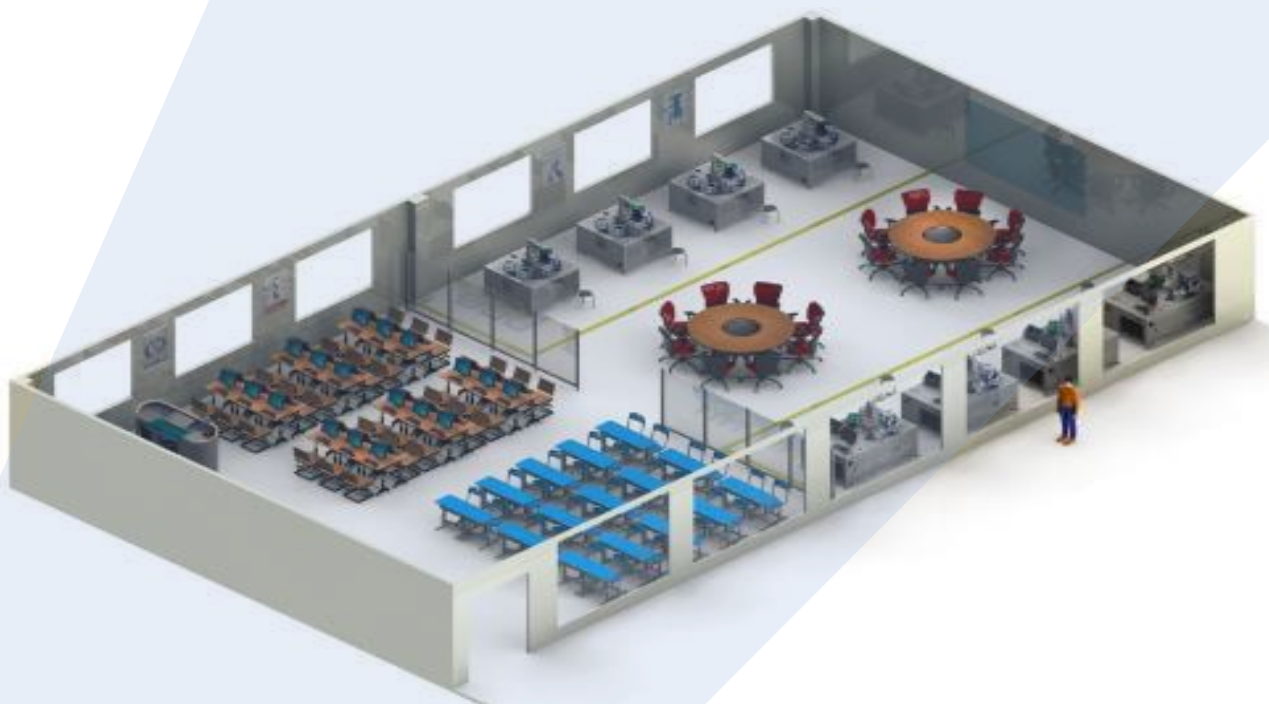

### 工业机器人技能考核台

工业机器人技能考核实训台，选用紧凑型 ABB 工业六轴机器人，结合丰富的周边自动化机构，可以实现机器人基础教学、搬运、伺服应用、机器视觉等常用工业应用教学。

系统采用模块式设计，每个模块都可独立安装和组合使用，需要进行不同实验切换时，只需在对应硬件模块上进行机器人示教编程，即可进行相应的功能教学，实现一机多用，方便不同实验灵活切换。各模块的组合安装方式达到 210 种以上，为技能考核和灵活教学提供了良好的条件。